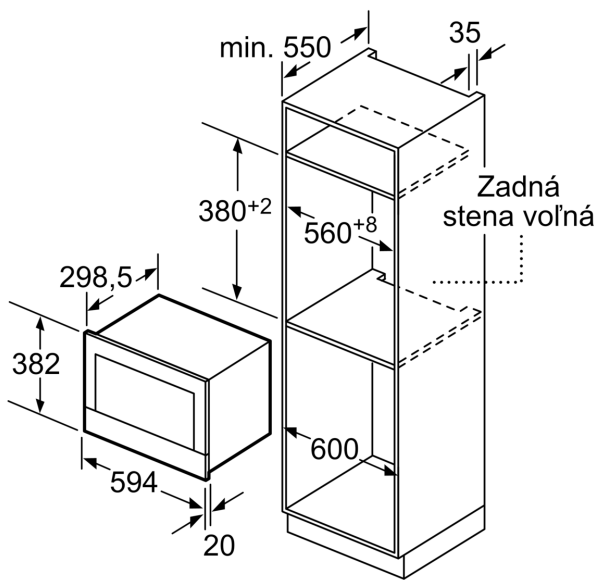

Rozmery a technické informácie

- rozmery spotrebiča (V x Š x H): 382 mm x 594 mm x 318 mm
- rozmery niky (V x Š x H): 362 mm - 382 mm x 560 mm - 568 mm x 300 mm
- "Rozmery potrebné pre zabudovanie nájdete v inštalačných materiáloch."

Séria 8, Zabudovateľná mikrovlnná rúra, Biela
BFL634GW1

rozmery v mm

A: Zadná stena voľná

rozmery v mm

A: presah hore:
výklenok 362: 6 mm
výklenok 365: 3 mm
B: presah dole: 14 mm

rozmery v mm