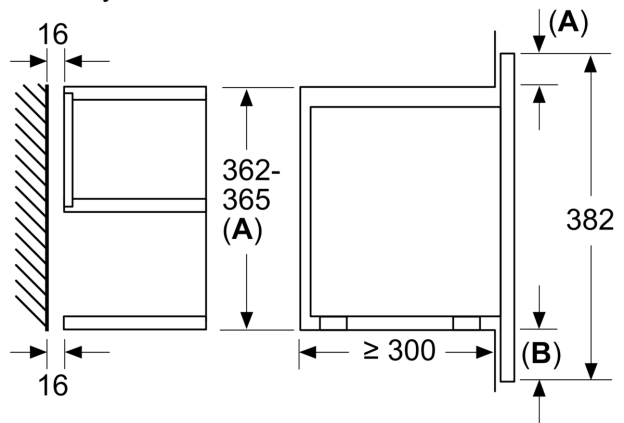

Technické údaje

druh mikrovlnnej rúry: len mikrovlnný ohrev
ovládanie: elektronicky
rozmery spotrebiča: 382 x 594 x 318 mm
rozmery varného priestoru: 220 x 350 x 270 mm
Dĺžka prírodného kábla: 150.0 cm
Hmotnosť netto: 16.7 kg
hmotnosť brutto: 18.9 kg
EAN: 4242002813783
Max. výkon: 900 W
príkon: 1220 W
istenie: 10 A
napätie: 220-240 V
frekvencia: 50; 60 Hz
typ zástrčky: Gardy zástrčka s uzemnením

Rozmery a technické informácie

- rozmery spotrebiča (V x Š x H): 382 mm x 594 mm x 318 mm
- rozmery niky (V x Š x H): 362 mm - 382 mm x 560 mm - 568 mm x 300 mm
- "Rozmery potrebné pre zabudovanie nájdete v inštalačných materiáloch."

Séria 8, Zabudovateľná mikrovlnná rúra, Biela
BFL634GW1

rozmery v mm

A: Zadná stena voľná

rozmery v mm

A: presah hore:
výklenok 362: 6 mm
výklenok 365: 3 mm
B: presah dole: 14 mm

rozmery v mm