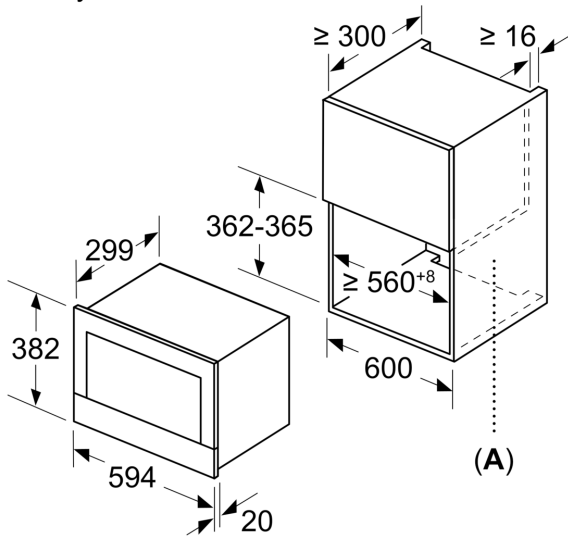

Bezpečnosť a životné prostredie

- tlačidlo štart/stop
- chladiaci ventilátor

Technické informácie

- dĺžka napájacieho kábla: 150 cm
- celkový príkon elektro: 1.22 kW
- napätie: 220 - 240 V
- vstavaný spotrebič do skrine o šírke 60 cm s hĺbkou min. 30 cm, pre zabudovanie do vysokej skrine

Rozmery a technické informácie

- rozmery spotrebiča (V x Š x H): 382 mm x 594 mm x 318 mm
- rozmery niky (V x Š x H): 362 mm - 382 mm x 560 mm - 568 mm x 300 mm
- "Rozmery potrebné pre zabudovanie nájdete v inštalačných materiáloch."

Séria 8, Zabudovateľná mikrovlnná rúra, Biela
BFL634GW1

rozmery v mm

A: Zadná stena voľná

rozmery v mm

A: presah hore:
výklenok 362: 6 mm
výklenok 365: 3 mm
B: presah dole: 14 mm

rozmery v mm