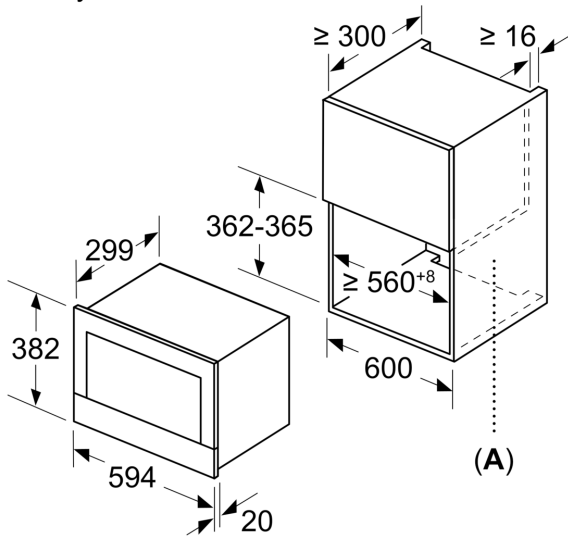

Bezpečnosť a životné prostredie

- tlačidlo štart/stop
- chladiaci ventilátor

Technické informácie

- dĺžka napájacieho kábla: 150 cm
- celkový príkon elektro: 1.22 kW
- napätie: 220 - 240 V
- vstavaný spotrebič do skrine o šírke 60 cm s hĺbkou min. 30 cm, pre zabudovanie do vysokej skrine

Rozmery a technické informácie

- rozmery spotrebiča (V x Š x H): 382 mm x 594 mm x 318 mm
- rozmery niky (V x Š x H): 362 mm - 382 mm x 560 mm - 568 mm x 300 mm
- "Rozmery potrebné pre zabudovanie nájdete v inštalačných materiáloch."

Séria 8, Zabudovateľná mikrovlnná rúra, čierna BFR634GB1

rozmery v mm

A: Zadná stena voľná

rozmery v mm

A: presah hore:
výklenok 362: 6 mm
výklenok 365: 3 mm
B: presah dole: 14 mm

rozmery v mm