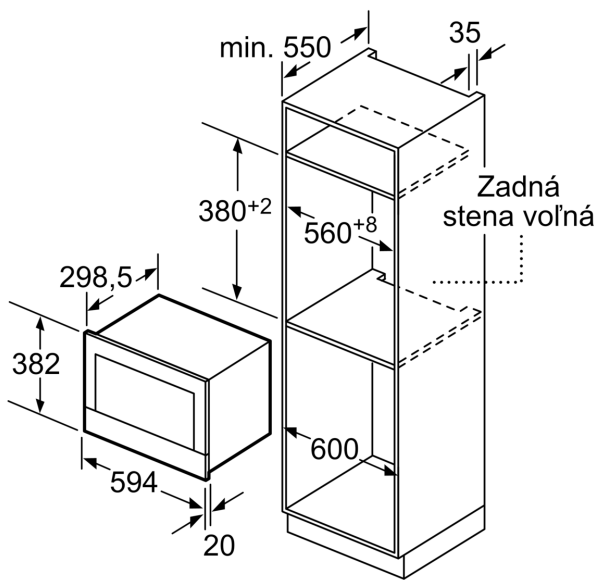

Rozmery a technické informácie

- rozmery spotrebiča (V x Š x H): 382 mm x 594 mm x 318 mm
- rozmery niky (V x Š x H): 362 mm - 382 mm x 560 mm - 568 mm x 300 mm
- "Rozmery potrebné pre zabudovanie nájdete v inštalačných materiáloch."

Séria 8, Zabudovateľná mikrovlnná rúra, čierna BFR634GB1

rozmery v mm

A: Zadná stena voľná

rozmery v mm

A: presah hore:
výklenok 362: 6 mm
výklenok 365: 3 mm
B: presah dole: 14 mm

rozmery v mm