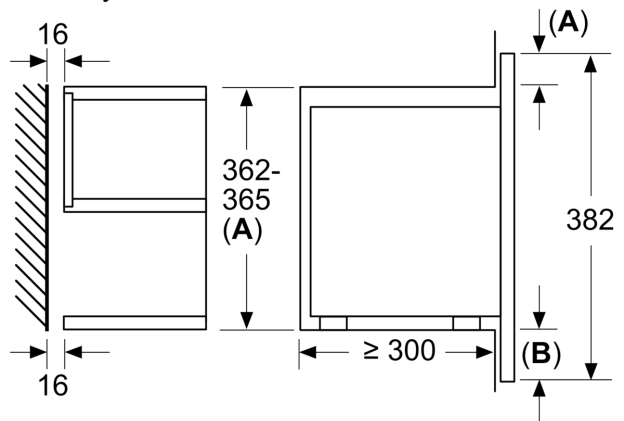

Technické údaje

druh mikrovlnnej rúry: len mikrovlnný ohrev
ovládanie: elektronicky
rozmery spotrebiča: 382 x 594 x 318 mm
rozmery varného priestoru: 220 x 350 x 270 mm
Dĺžka prírodného kábla: 150.0 cm
Hmotnosť netto: 16.7 kg
hmotnosť brutto: 18.9 kg
EAN: 4242002813790
Max. výkon: 900 W
príkon: 1220 W
istenie: 10 A
napätie: 220-240 V
frekvencia: 50; 60 Hz
typ zástrčky: Gardy zástrčka s uzemnením

Rozmery a technické informácie

- rozmery spotrebiča (V x Š x H): 382 mm x 594 mm x 318 mm
- rozmery niky (V x Š x H): 362 mm - 382 mm x 560 mm - 568 mm x 300 mm
- "Rozmery potrebné pre zabudovanie nájdete v inštalačných materiáloch."

Séria 8, Zabudovateľná mikrovlnná rúra, čierna BFR634GB1

rozmery v mm

A: Zadná stena voľná

rozmery v mm

A: presah hore:
výklenok 362: 6 mm
výklenok 365: 3 mm
B: presah dole: 14 mm

rozmery v mm