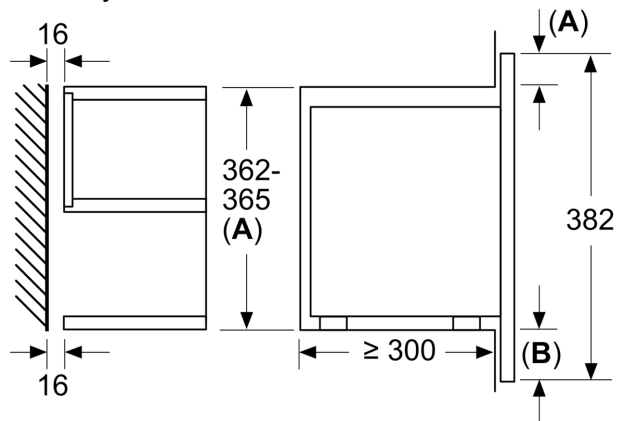

Technické údaje

druh mikrovlnnej rúry: len mikrovlnný ohrev
ovládanie: elektronicky
rozmery spotrebiča: 382 x 594 x 318 mm
rozmery varného priestoru: 220 x 350 x 270 mm
Dĺžka prírodného kábla: 150.0 cm
Hmotnosť netto: 16.7 kg
hmotnosť brutto: 18.9 kg
EAN: 4242002813806
Max. výkon: 900 W
príkion: 1220 W
istenie: 10 A
napätie: 220-240 V
frekvencia: 50; 60 Hz
typ zástrčky: Gardy zástrčka s uzemnením

Rozmery a technické informácie

- rozmery spotrebiča (V x Š x H): 382 mm x 594 mm x 318 mm
- rozmery niky (V x Š x H): 362 mm - 382 mm x 560 mm - 568 mm x 300 mm
- "Rozmery potrebné pre zabudovanie nájdete v inštalačných materiáloch."

Séria 8, Zabudovateľná mikrovlnná rúra, Nerez BFR634GS1

rozmery v mm

A: Zadná stena voľná

rozmery v mm

A: presah hore:
výklenok 362: 6 mm
výklenok 365: 3 mm
B: presah dole: 14 mm

rozmery v mm