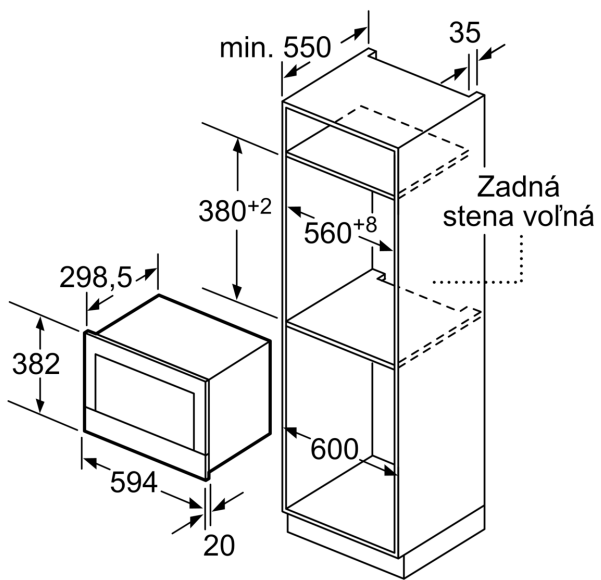

Rozmery a technické informácie

- rozmery spotrebiča (V x Š x H): 382 mm x 594 mm x 318 mm
- rozmery niky (V x Š x H): 362 mm - 382 mm x 560 mm - 568 mm x 300 mm
- "Rozmery potrebné pre zabudovanie nájdete v inštalačných materiáloch."

Séria 8, Zabudovateľná mikrovlnná rúra, Nerez BFR634GS1

rozmery v mm

A: Zadná stena voľná

rozmery v mm

A: presah hore:
výklenok 362: 6 mm
výklenok 365: 3 mm
B: presah dole: 14 mm

rozmery v mm