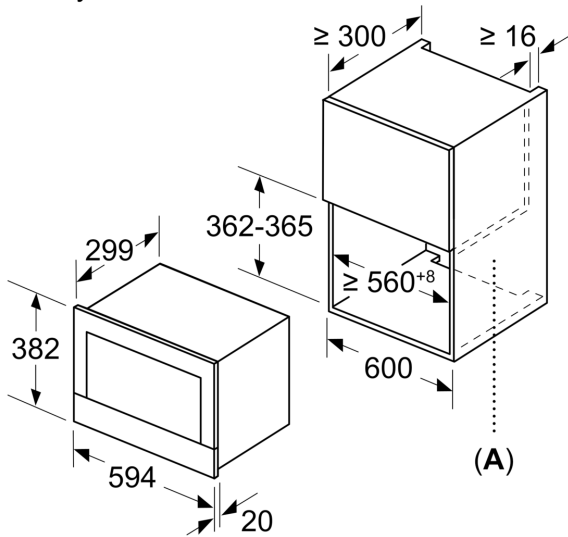

Bezpečnosť a životné prostredie

- tlačidlo štart/stop
- chladiaci ventilátor

Technické informácie

- dĺžka napájacieho kábla: 150 cm
- celkový príkon elektro: 1.22 kW
- napätie: 220 - 240 V
- vstavaný spotrebič do skrine o šírke 60 cm s hĺbkou min. 30 cm, pre zabudovanie do vysokej skrine

Rozmery a technické informácie

- rozmery spotrebiča (V x Š x H): 382 mm x 594 mm x 318 mm
- rozmery niky (V x Š x H): 362 mm - 382 mm x 560 mm - 568 mm x 300 mm
- "Rozmery potrebné pre zabudovanie nájdete v inštalačných materiáloch."

Séria 8, Zabudovateľná mikrovlnná rúra, Nerez BFR634GS1

rozmery v mm

A: Zadná stena voľná

rozmery v mm

A: presah hore:
výklenok 362: 6 mm
výklenok 365: 3 mm
B: presah dole: 14 mm

rozmery v mm