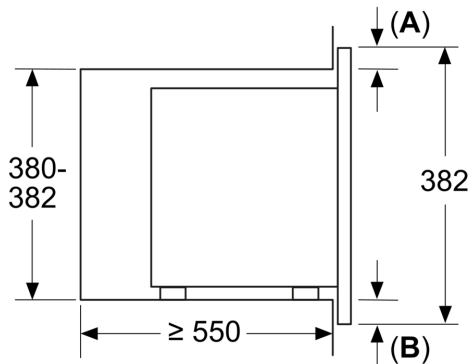

Technické údaje

druh mikrovlnnej rúry: len mikrovlnný ohrev
ovládanie: elektronicky
rozmery spotrebiča: 382 x 595 x 335 mm
rozmery varného priestoru: 180 x 280 x 300 mm
Dĺžka prírodného kábla: 130.0 cm
Hmotnosť netto: 13.4 kg
hmotnosť brutto: 16.1 kg
EAN: 4242005291236
Max. výkon: 800 W
príkon: 1270 W
istenie: 10 A
napätie: 220-230 V
frekvencia: 50 Hz
typ zástrčky: Gardy zástrčka s uzemnením

Rozmery a technické informácie

- rozmery spotrebiča (V x Š x H): 382 mm x 595 mm x 335 mm
- rozmery niky (V x Š x H): 362 mm - 365 mm x 560 mm - 568 mm x 320 mm
- "Rozmery potrebné pre zabudovanie nájdete v inštalračných materiáloch."

Séria 2, Zabudovateľná mikrovlnná rúra, Čierna BFL623MB3

rozmery v mm
montáž mikrovlnnej rúry 20 l
do nástennej skrinky

A: presah hore:
výklenok 362: 6 mm
výklenok 365: 3 mm
B: presah dole: 14 mm

rozmery v mm
montáž mikrovlnnej rúry 20 l do vysokej skrinky

A: presah hore: 1 mm
B: presah dole: 1 mm

rozmery v mm

A: Zadná stena voľná

rozmery v mm

A: Zadná stena voľná