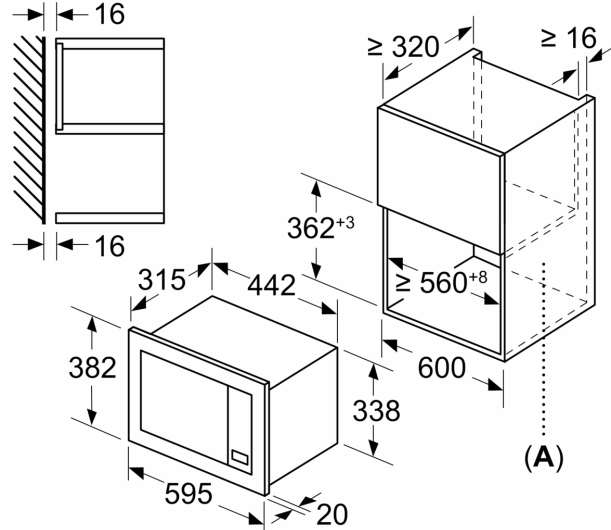

Technické údaje

druh mikrovlnnej rúry: len mikrovlnný ohrev
ovládanie: elektronicky
rozmery spotrebiča: 382 x 595 x 335 mm
rozmery varného priestoru: 180 x 280 x 300 mm
Dĺžka prírodného kábla: 130.0 cm
Hmotnosť netto: 13.4 kg
hmotnosť brutto: 16.1 kg
EAN: 4242005291236
Max. výkon: 800 W
príkon: 1270 W
istenie: 10 A
napätie: 220-230 V
frekvencia: 50 Hz
typ zástrčky: Gardy zástrčka s uzemnením

Rozmery a technické informácie

- rozmery spotrebiča (V x Š x H): 382 mm x 595 mm x 335 mm
- rozmery niky (V x Š x H): 362 mm - 365 mm x 560 mm - 568 mm x 320 mm
- "Rozmery potrebné pre zabudovanie nájdete v inštalračných materiáloch."

Séria 2, Zabudovateľná mikrovlnná rúra, Čierna BFL623MB3

rozmery v mm
montáž mikrovlnnej rúry 20 l
do nástennej skrinky

A: presah hore:
výklenok 362: 6 mm
výklenok 365: 3 mm
B: presah dole: 14 mm

rozmery v mm
montáž mikrovlnnej rúry 20 l do vysokej skrinky

A: presah hore: 1 mm
B: presah dole: 1 mm

rozmery v mm

A: Zadná stena voľná

rozmery v mm

A: Zadná stena voľná