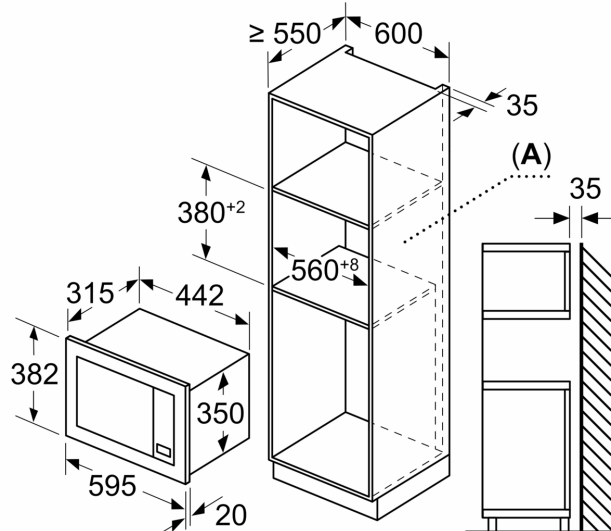

Rozmery a technické informácie

- rozmery spotrebiča (V x Š x H): 382 mm x 595 mm x 335 mm
- rozmery niky (V x Š x H): 362 mm - 365 mm x 560 mm - 568 mm x 320 mm
- "Rozmery potrebné pre zabudovanie nájdete v inštalračných materiáloch."

Séria 2, Zabudovateľná mikrovlnná rúra, Čierna BFL623MB3

rozmery v mm
montáž mikrovlnnej rúry 20 l
do nástennej skrinky

A: presah hore:
výklenok 362: 6 mm
výklenok 365: 3 mm
B: presah dole: 14 mm

rozmery v mm
montáž mikrovlnnej rúry 20 l do vysokej skrinky

A: presah hore: 1 mm
B: presah dole: 1 mm

rozmery v mm

A: Zadná stena voľná

rozmery v mm

A: Zadná stena voľná