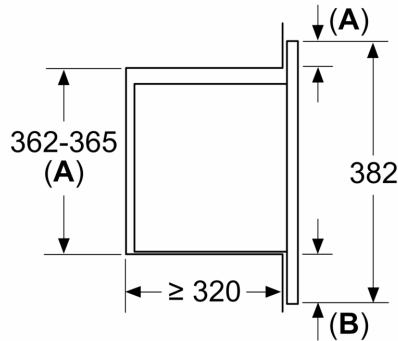

Séria 2, Zabudovateľná mikrovlnná rúra, Čierna BFL623MB3

rozmery v mm
montáž mikrovlnnej rúry 20 l
do nástennej skrinky