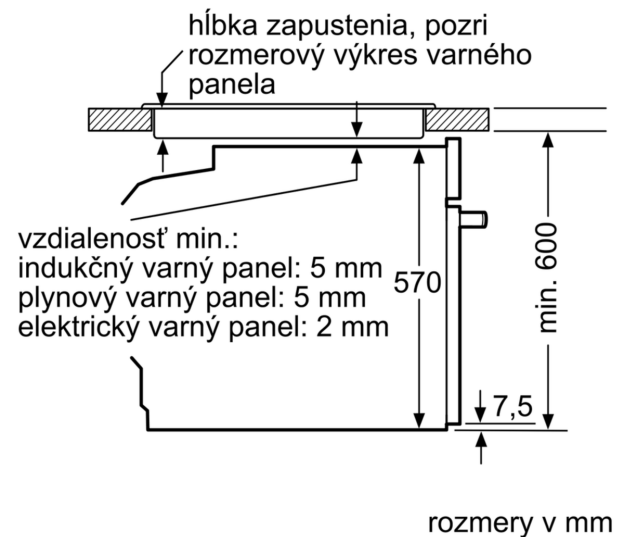

Rožmy a technické informácie

- rozmery spotrebica (V x Š x H): 595 mm x 594 mm x 548 mm
- rozmery niky (V x Š x H): 585 mm - 595 mm x 560 mm - 568 mm x 550 mm
- "Rozmery potrebné pre zabudovanie nájdete v inštalačných materiáloch."
- Odporúčame vám vybrať si doplnkové produkty v rámci radu SER6, aby bola zaručená optimálna dizajnová kombinácia všetkých vstavaných spotrebičov.

Séria 6, Zabudovateľná rúra na pečenie, 60 x 60 cm, Čierna HBG539EB0

Rozmery v mm

A: 19,5 mm
B: Priestor pre pripojenie spotrebiča 320 x 115 mm

zabudovanie s varným panelom

vzdialenosť min.:
 indukčný varný panel: 5 mm
 plynový varný panel: 5 mm
 elektrický varný panel: 2 mm