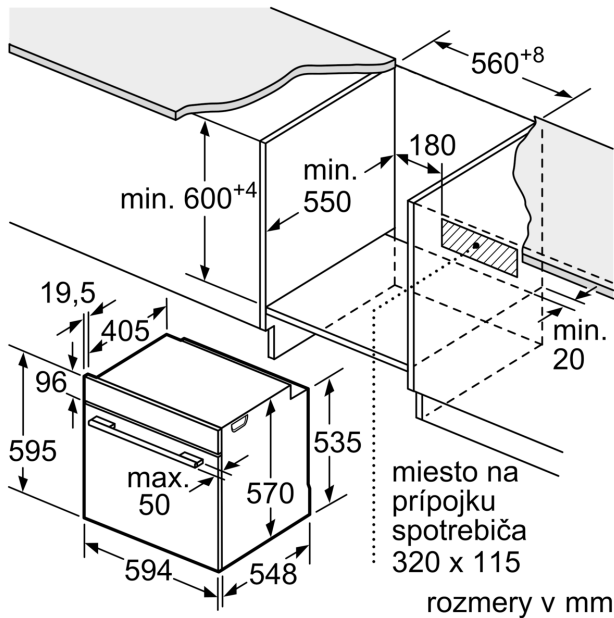

Technické informácie

- dĺžka napájacieho kábla: 120 cm
- napätie: 220 - 240 V
- celkový príkon elektro: 3.6 kW
- trieda spotreby energie (podľa normy EU 65/2014): A
- spotreba energie na cyklus pri konvenčnom ohreve: 0.97 kWh (na

Rožmy a technické informácie

- rozmery spotrebica (V x Š x H): 595 mm x 594 mm x 548 mm
- rozmery niky (V x Š x H): 585 mm - 595 mm x 560 mm - 568 mm x 550 mm
- "Rozmery potrebné pre zabudovanie nájdete v inštalačných materiáloch."
- Odporúčame vám vybrať si doplnkové produkty v rámci radu SER6, aby bola zaručená optimálna dizajnová kombinácia všetkých vstavaných spotrebičov.

Séria 6, Zabudovateľná rúra na pečenie, 60 x 60 cm, Čierna HBG539EB0

Rozmery v mm

A: 19,5 mm
B: Priestor pre pripojenie spotrebiča 320 x 115 mm

zabudovanie s varným panelom

vzdialenosť min.:
 indukčný varný panel: 5 mm
 plynový varný panel: 5 mm
 elektrický varný panel: 2 mm