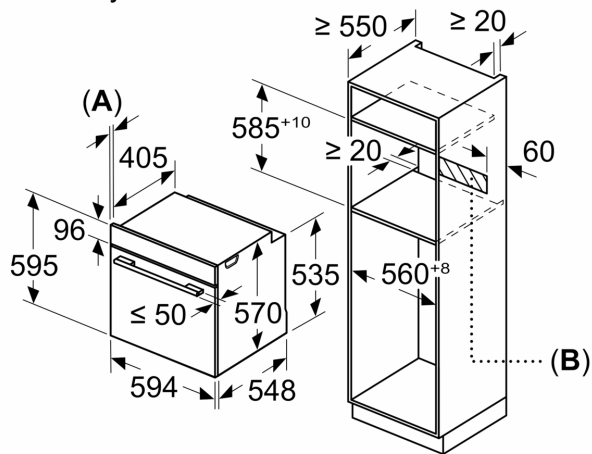

stupnici triedy energetickej účinnosti od A+++ do D) spotreba energie na cyklus v režime cirkulácie vzduchu: 0.81 kWh

- počet priestorov na pečenie: 1 zdroj tepla: elektrina objem priestoru na pečenie: 71 l

Rožmy a technické informácie

- rozmery spotrebica (V x Š x H): 595 mm x 594 mm x 548 mm
- rozmery niky (V x Š x H): 585 mm - 595 mm x 560 mm - 568 mm x 550 mm
- "Rozmery potrebné pre zabudovanie nájdete v inštalačných materiáloch."
- Odporúčame vám vybrať si doplnkové produkty v rámci radu SER6, aby bola zaručená optimálna dizajnová kombinácia všetkých vstavaných spotrebičov.

Séria 6, Zabudovateľná rúra na pečenie, 60 x 60 cm, Čierna HBG539EB0

Rozmery v mm

A: 19,5 mm
B: Priestor pre pripojenie spotrebiča 320 x 115 mm

zabudovanie s varným panelom

vzdialenosť min.:
 indukčný varný panel: 5 mm
 plynový varný panel: 5 mm
 elektrický varný panel: 2 mm