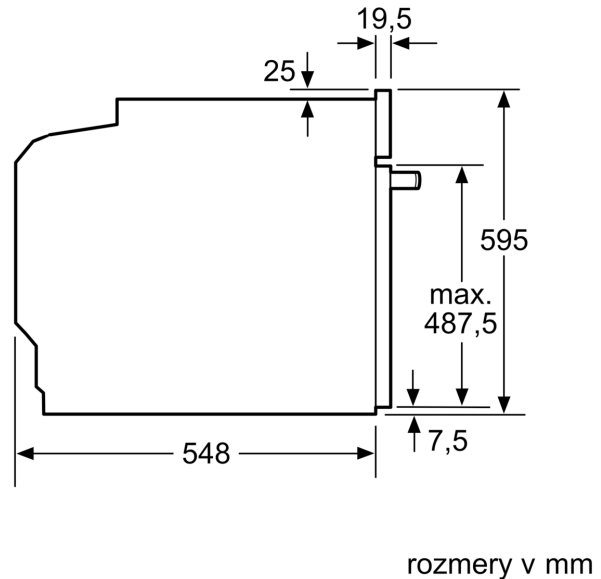

Technické informácie

- dĺžka napájacieho kábla: 120 cm
- napätie: 220 - 240 V
- celkový príkon elektro: 3.6 kW
- trieda spotreby energie (podľa normy EU 65/2014): A
- spotreba energie na cyklus pri konvenčnom ohreve: 0.97 kWh (na

Rožmy a technické informácie

- rozmery spotrebica (V x Š x H): 595 mm x 594 mm x 548 mm
- rozmery niky (V x Š x H): 585 mm - 595 mm x 560 mm - 568 mm x 550 mm
- "Rozmery potrebné pre zabudovanie nájdete v inštalačných materiáloch."
- Odporúčame vám vybrať si doplnkové produkty v rámci radu SER6, aby bola zaručená optimálna dizajnová kombinácia všetkých vstavaných spotrebičov.

Séria 6, Zabudovateľná rúra na pečenie, 60 x 60 cm, Čierna HBG539EB0

Rozmery v mm

A: 19,5 mm
B: Priestor pre pripojenie spotrebiča 320 x 115 mm

zabudovanie s varným panelom

vzdialenosť min.:
 indukčný varný panel: 5 mm
 plynový varný panel: 5 mm
 elektrický varný panel: 2 mm