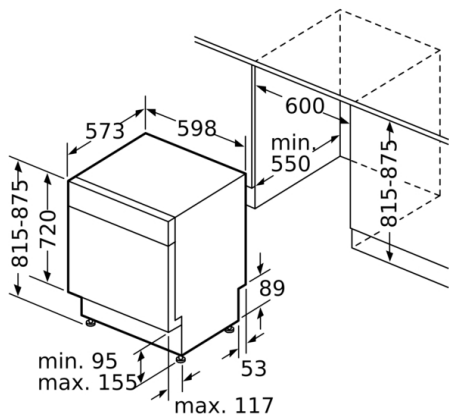

#### Rozmery

- rozmery spotrebiča (V x Š x H): 81.5 x 59.8 x 57.3 cm

\* záručné podmienky nájdete na <https://www.bosch-home.com/sk/servis/zaruka>

<sup>1</sup> stupnica tried energetickej účinnosti od A po G

rozmery v mm