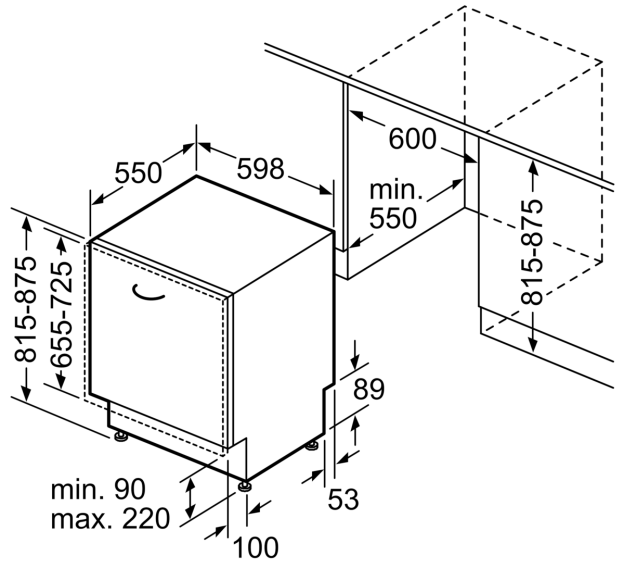

Bezpečnosť

- AquaStop: záruka značky Bosch v prípade poškodenia vodou - po

celú dobu životnosti spotrebiča*

- systém šetrného umytia skla

Príslušenstvo

- vr. ochrany pracovnej dosky pred parou

Rozmery

- rozmery spotrebiča (V x Š x H): 81.5 x 59.8 x 55 cm

* záručné podmienky nájdete na

<https://www.bosch-home.com/sk/servis/zaruka>

Séria 4, Plne zabudovateľná umývačka riadu, 60 cm SMV4HVX00E

rozmery v mm

⏏ zásuvka
() hodnoty s predĺžovacou súpravou

rozmery v mm