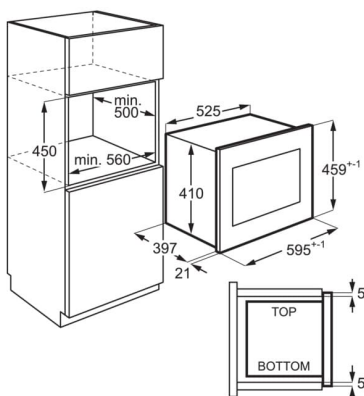

Technická špecifikácia

Vlastnosti	Vlastnosti
Farba	Black/Stainless steel with antifingerprint
Farba vnútra rúry	antikorová
Systém tepelnej úpravy	Mikrovlny/gril
Príkon (W)	2200
Výkon mikrovln (W)	900
Počet výkonových stupňov pre mikrovlny	5
Počet výkonových stupňov grilu	1
Materiál vnútra rúry	nehrdzavejúca oceľ
Osvetlenie dutiny rúry (W)	25

PSGBMC220DE00002