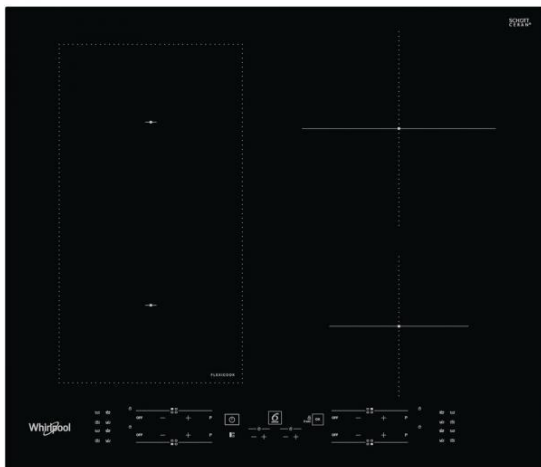

# WL B1160 BF

Varná deska

Whirlpool

EAN kód: 8003437238178

Typ varné desky	elektrická- indukční
Kategorie varné desky	samostatná
Šířka desky	do 60 cm

## Vlastnosti

6. SMYSL varných desek	ano
Povrch varné desky	sklokeramická
Barva	černá
Provedení	zkosená přední hrana
Ovládání	dotykové
Počet varných zón	4
Umístění ovládacího panelu	vpředu
Power Management 230V	ano
Flexi zona	ano
FlexiCook zóna	ano
Počet stupňů výkonu	9+booster

## Plotny

Přední levá plotna	indukční
Průměr přední levé plotny	180/230 mm
Výkon přední levé plotny	1750/2200 W
Zadní levá plotna	indukční
Průměr zadní levé plotny	180/230 mm
Výkon zadní levé plotny	1750/2200 W
Zadní pravá plotna	indukční
Průměr zadní pravé plotny	210 mm
Výkon zadní pravé plotny	2100/3000 W
Přední pravá plotna	indukční
Průměr přední pravé plotny	145 mm
Výkon přední pravé plotny	1200/1600 W

## Technické údaje

Maximální příkon el. varné desky	7200 W
Frekvence	50/60 Hz
Připojení na 230 V	ano
Doporučené připojení k síti	400V 3N ~ V
Spotřeba energie v pohotovostním režimu (2010/30/ EC)	< 1,0 W
Spotřeba energie ve vypnutém režimu (2010/30/ EC)	< 0,5 W
Rozměry (vxšxh)	54x590x510 mm
Rozměry s obalem (vxšxh)	120x670x600 mm
Rozměry otvoru pro zabudování (vxšxh)	30-60x560-562x480 mm
Hmotnost	9,7 kg
Hmotnost s obalem	10,7 kg