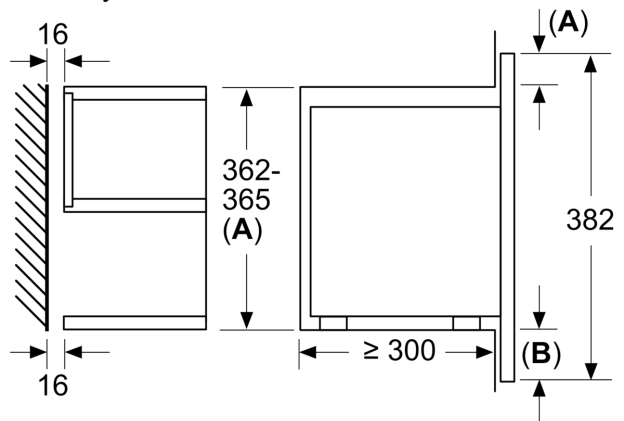

Technické údaje

druh mikrovlnnej rúry: len mikrovlnný ohrev
ovládanie: elektronicky
rozmery spotrebiča: 382 x 594 x 318 mm
rozmery varného priestoru: 220 x 350 x 270 mm
Dĺžka prírodného kábla: 150.0 cm
Hmotnosť netto: 16.7 kg
hmotnosť brutto: 18.9 kg
EAN: 4242002813769
Max. výkon: 900 W
príkon: 1220 W
istenie: 10 A
napätie: 220-240 V
frekvencia: 50; 60 Hz
typ zástrčky: Gardy zástrčka s uzemnením

Rozmery a technické informácie

- rozmery spotrebiča (V x Š x H): 382 mm x 594 mm x 318 mm
- rozmery niky (V x Š x H): 362 mm - 382 mm x 560 mm - 568 mm x 300 mm
- "Rozmery potrebné pre zabudovanie nájdete v inštalačných materiáloch."

Séria 8, Zabudovateľná mikrovlnná rúra, Nerez
BFL634GS1

rozmery v mm

A: Zadná stena voľná

rozmery v mm

A: presah hore:
výklenok 362: 6 mm
výklenok 365: 3 mm
B: presah dole: 14 mm

rozmery v mm