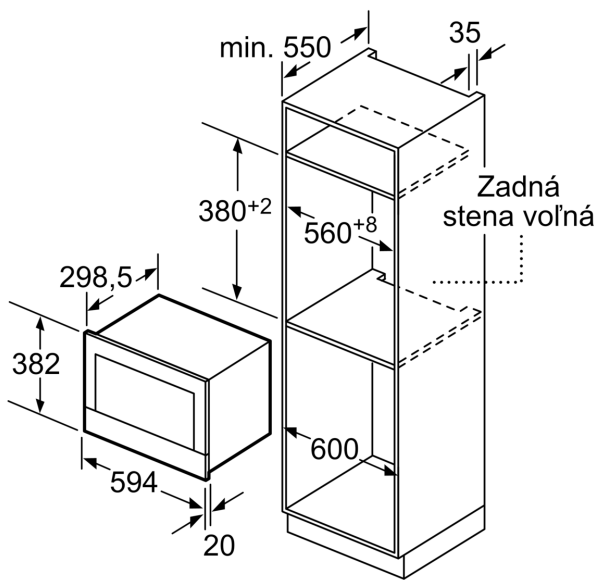

Rozmery a technické informácie

- rozmery spotrebiča (V x Š x H): 382 mm x 594 mm x 318 mm
- rozmery niky (V x Š x H): 362 mm - 382 mm x 560 mm - 568 mm x 300 mm
- "Rozmery potrebné pre zabudovanie nájdete v inštalačných materiáloch."

Séria 8, Zabudovateľná mikrovlnná rúra, Nerez
BFL634GS1

rozmery v mm

A: Zadná stena voľná

rozmery v mm

A: presah hore:
výklenok 362: 6 mm
výklenok 365: 3 mm
B: presah dole: 14 mm

rozmery v mm