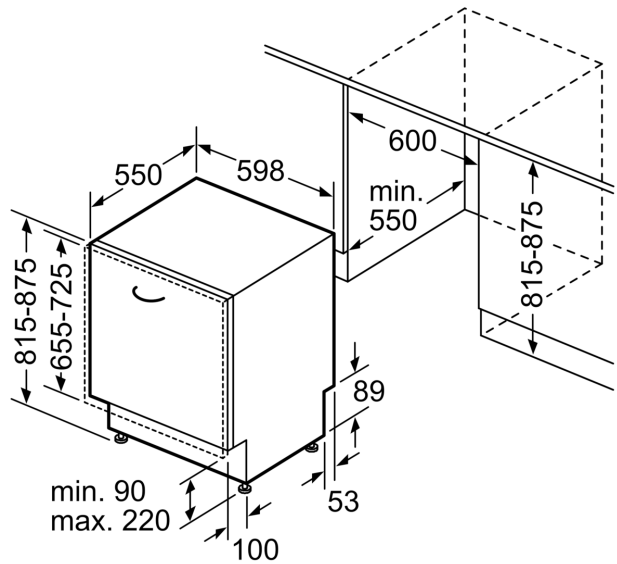

Príslušenstvo

- rozmery spotrebiča (V x Š x H): 81.5 x 59.8 x 55 cm

¹ stupnica tried energetickej účinnosti od A po G

² spotreba energie v kWh na 100 cyklov (v programe Eco 50 °C)

³ spotreba vody v litroch na cyklus (v programe Eco 50 °C)

rozmery v mm